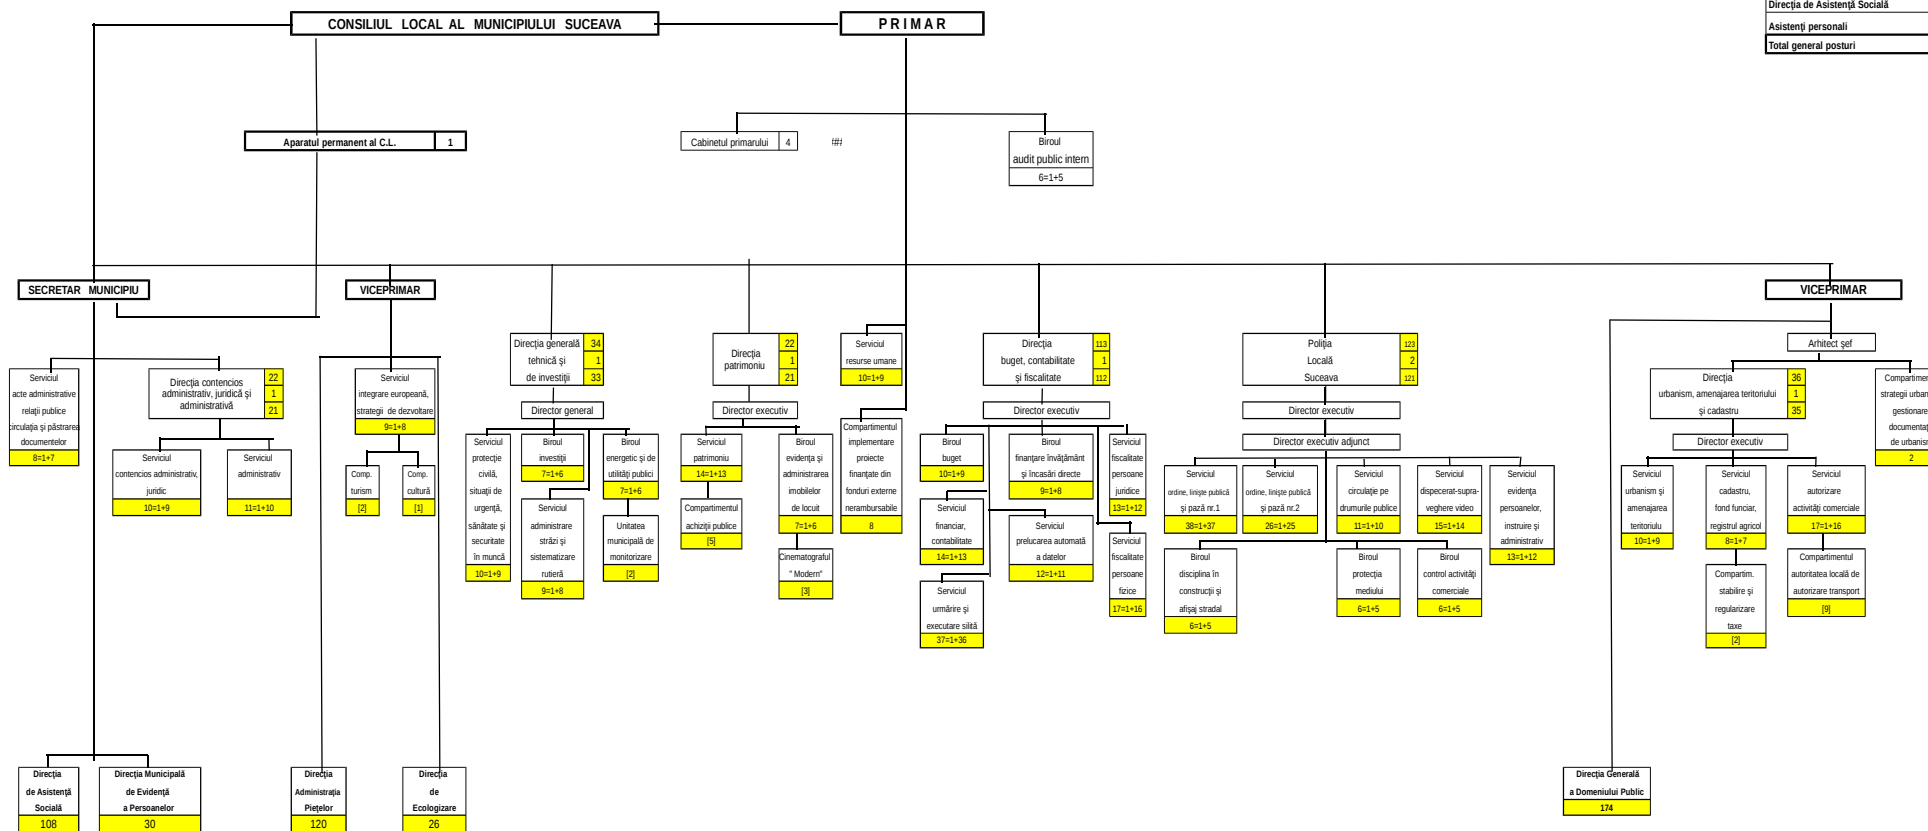

ORGANIGRAMA PRIMĂRIEI MUNICIPIULUI SUCEAVA
și serviciile publice de subordonare locală, fără personalitate juridică

Centralizator posturi	Total	D*	FP**	PC***
PRIMĂRIA MUNICIPIULUI SUCEAVA	403	3	367	33
Direcția Generală a Domeniului Public	174			174
Direcția Administrația Piețelor	120			120
Direcția de Ecologizare	26			26
Direcția Municipală de Evidență a Persoanelor	30		29	1
Total posturi - O.U.G. nr.63/2010	753	3	396	354
Personal exceptat de O.U.G. nr.63/2010				
Direcția de Asistență Socială	108			108
Asistenți personali	400			400
Total general posturi	1261	3	396	862