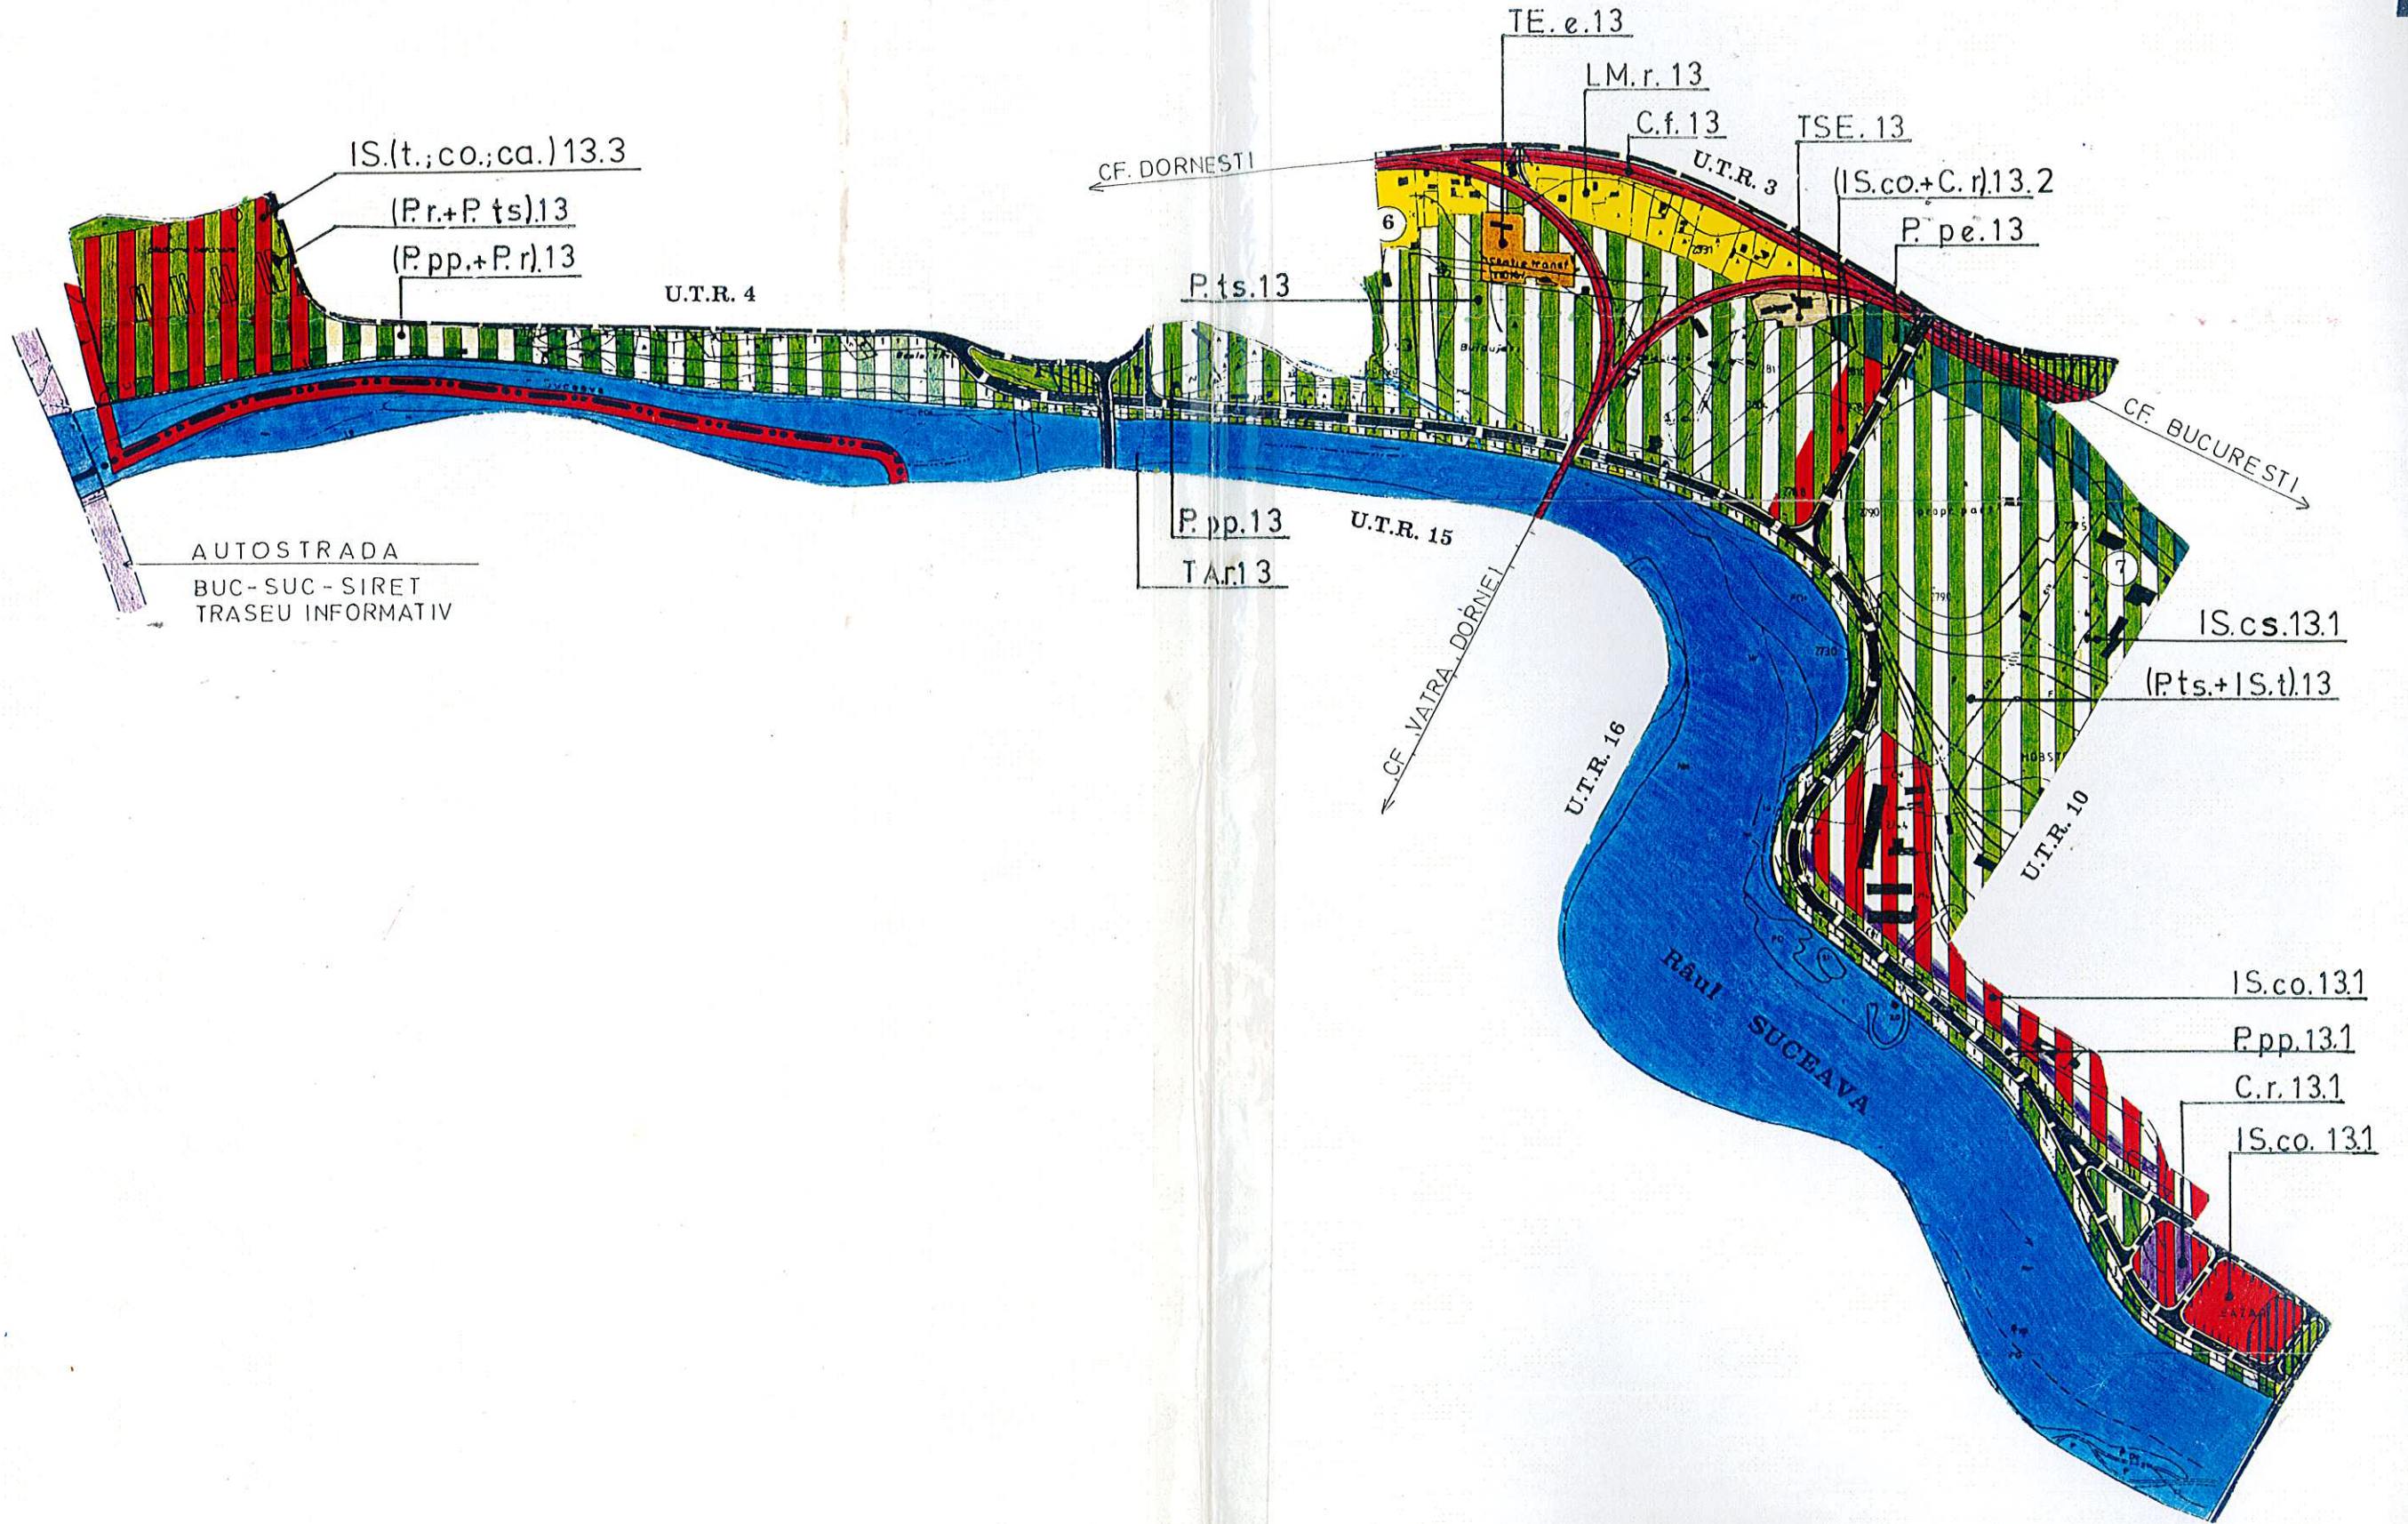

ZONE FUNCȚIONALE

AUTOSTRADA  
BUC-SUC-SIRET  
TRASEU INFORMATIV

IS.(t.;co.;ca.)13.3  
(P.r.+P.ts)13  
(P.pp.+P.r)13

U.T.R. 4

CF. DORNEȘTI

P.ts.13

P.pp.13  
T.A.r.13

U.T.R. 15

CF. VATRA DORNEI

TE.e.13

L.M.r.13

C.f.13

U.T.R. 3

TSE.13

(IS.co.+C.r)13.2

P.pe.13