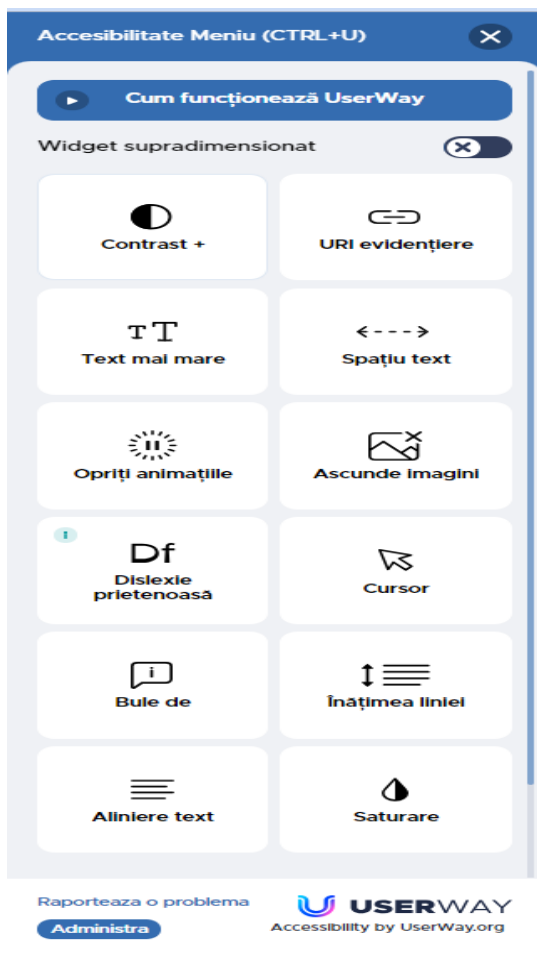

Contrast +

Posibilitatea inversării culorilor inclusiv modificării contrastului vizual în conformitate cu necesitățile individuale a utilizatorului persoană cu dizabilitate de vedere.

Text mai mare

Permite modificarea dimensiunii fontului la 4 niveluri de mărime.

Cursor

Opțiunea care ajută în special utilizatorii cu dizabilitate de vedere pentru a urmări mai ușor textul prin mărirea dimensiunii cursorului

URI evidențiere

Permite evidențierea/ selectarea unui fișier, folder sau link, meniuri principale pe pagina web inclusiv de către utilizatori nevăzători cu ajutorul tehnologiilor asistive.