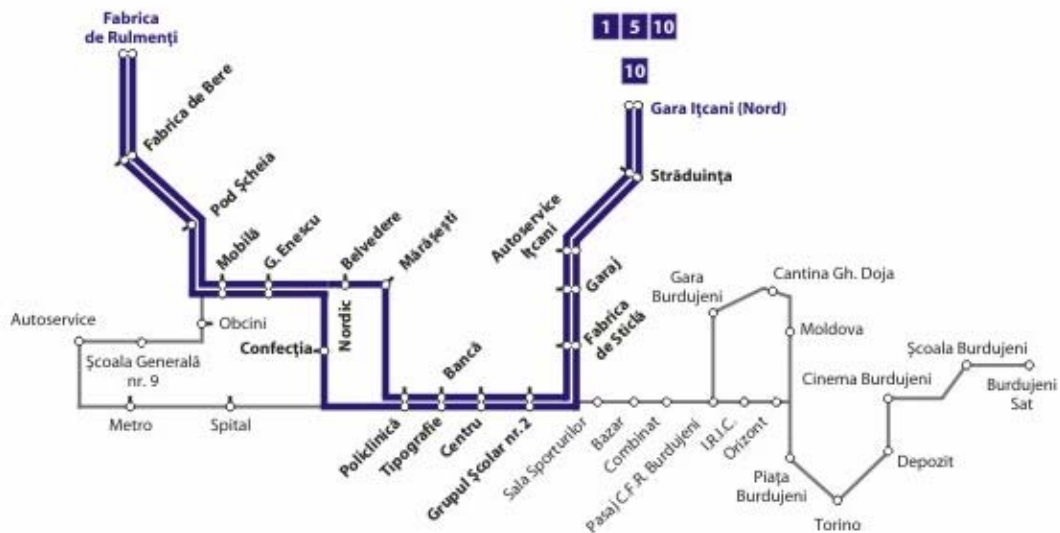

Linia 10: Gara Ițcani - Straduinta - Autoservice Ițcani - Garaj - Sticla - Grup Scolar Nr. 2 - Centru - Banca - Policlinica - Marasesti - Belvedere - George Enescu - Mobila - Fabrica de Bere - Rulmentul - Fabrica de Bere - Pod Scheia - Mobila - George Enescu - Confectia - Policlinica - Tipografie - Centru - Grup Scolar Nr. 2 - Sticla Garaj - Autoservice Ițcani - Straduinta - Gara Ițcani

Orar de functionare (ore de plecare din prima statie): 05:25, 06:20, 13:25, 14:45, 21:20.