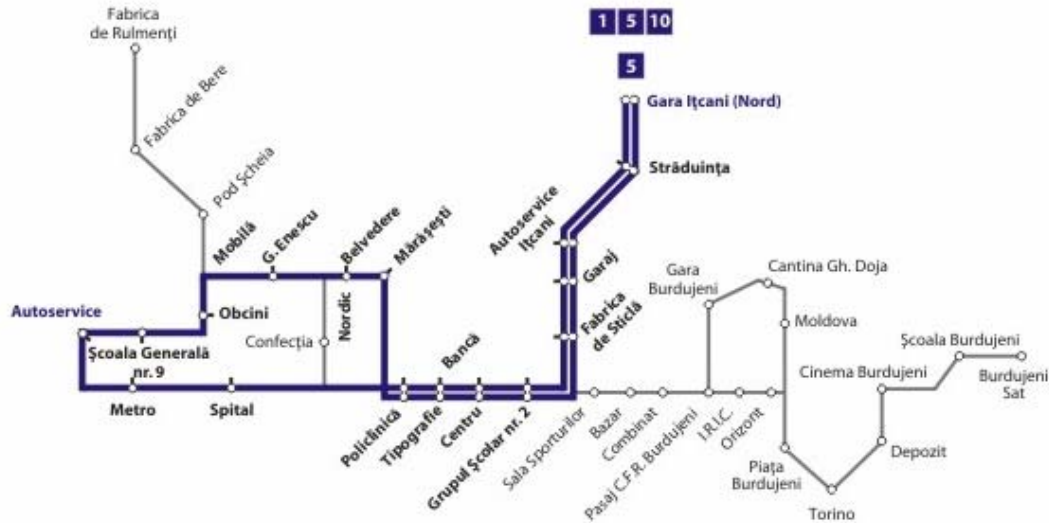

Linia 05: Gara Ițcani - Pasaj Straduinta - Autoservice Ițcani - Garaj - Sticla - Grup Scolar Nr. 2 - Centru - Banca - Policlinica - Spital - Obcini - George Enescu - Confectia - Policlinica - Tipografie - Centru - Grup Scolar Nr. 2 - Sticla Garaj - Autoservice Ițcani - Straduinta - Gara Ițcani

Orar de functionare (ore de plecare din prima statie): 04:35 - 21:40