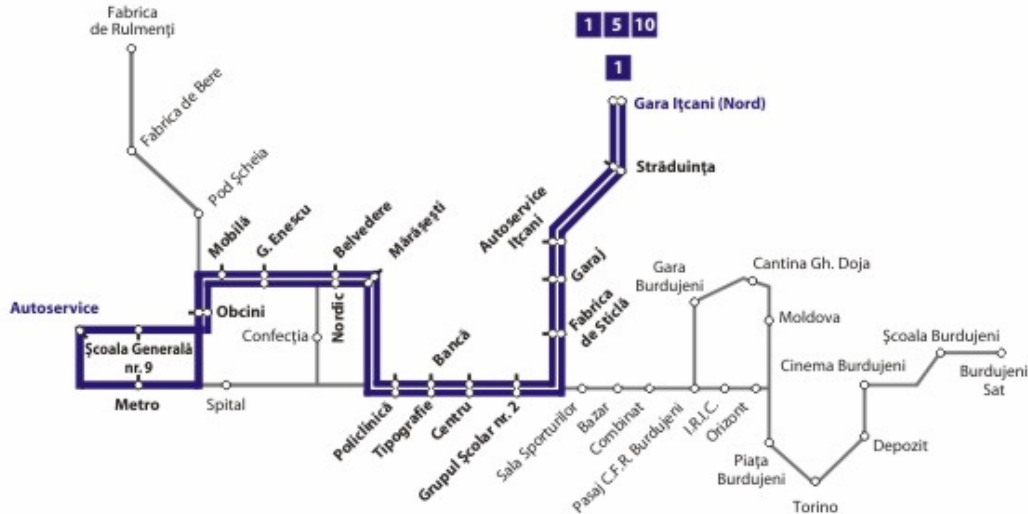

### LINII AUTOBUZE SUCEAVA

**Linia 01:** Gara Ițcani - Pasaj Străduinta - Autoservice Ițcani - Garaj - Sticla - Grup Scolar Nr. 2 - Centru Banca - Policlinica - Marasesti - Belvedere - George Enescu - Mobila - Obcini - METRO - Autoservice - Scoala Generala Nr. 9 - Obcini - George Enescu - Raiffesen - Marasesti - Policlinica - Tipografie - Centru - Grup Scolar Nr. 2 - Sticla - Garaj - Autoservice Ițcani - Străduinta - Gara Ițcani

Orar de functionare (ore de plecare din prima statie): 04:15 - 22:10 (plecare la fiecare 15 minute)

**Linia 02:** Cinema Burdujeni - Moldova - Jean Bart - Gara Burdujeni - Combinat - Bazar - Sala Sport - Grupul Scolar Nr. 2 - Centru - Banca - Policlinica - Spital - METRO - Autoservice - Scoala Generala Nr. 9 - Obcini - George Enescu - Confectia - Policlinica - Tipografie - Centru - Grup Scolar Nr. 2 - Sala Sport - Bazar - Combinat - Pasaj CFR - Gara Burdujeni - ICIL - Moldova - Cinema Burdujeni

Orar de functionare (ore de plecare din prima statie): 04:15 - 20:00 cu plecare la fiecare 12 minute si intre 20.00 – 22.40 cu plecare la fiecare 15 minute

**Linia 03:** Gara Burdujeni - Gheorghe Doja - Moldova - Iric - Combinat - Bazar - Sala Sport - Grup Scolar Nr. 2 - Centru - Banca - Policlinica – Spital- Obcini - Fabrica de Bere - Pod Scheia - Mobila - George Enescu - Confectia - Policlina - Tipografie - Centru - Grup Scolar Nr. 2 - Sala sport - Bazar - Combinat - Pasaj CFR – Gara Burdujeni

**Linia 05:** Gara Ițcani - Pasaj Straduinta - Autoservice Ițcani - Garaj - Sticla - Grup Scolar Nr. 2 - Centru - Banca - Policlinica - Spital - Obcini - George Enescu - Confectia - Policlinica - Tipografie - Centru - Grup Scolar Nr. 2 - Sticla Garaj - Autoservice Ițcani - Straduinta - Gara Ițcani