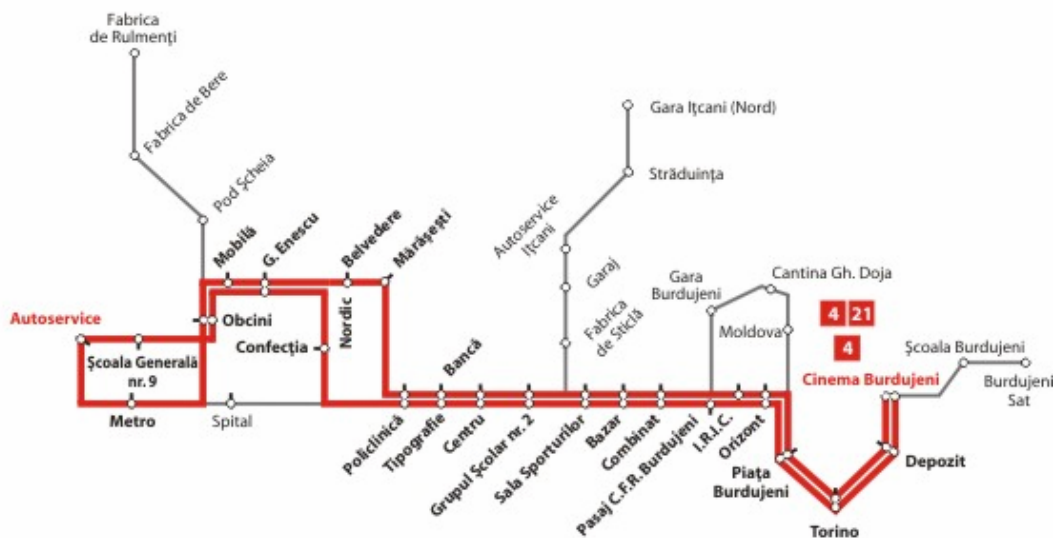

### LINII AUTOBUZE SUCEAVA

**Linia 01:** Gara Ițcani - Pasaj Străduinta - Autoservice Ițcani - Garaj - Sticla - Grup Scolar Nr. 2 - Centru Banca - Policlinica - Marasesti - Belvedere - George Enescu - Mobila - Obcini - METRO - Autoservice - Scoala Generala Nr. 9 - Obcini - George Enescu - Raiffesen - Marasesti - Policlinica - Tipografie - Centru - Grup Scolar Nr. 2 - Sticla - Garaj - Autoservice Ițcani - Străduinta - Gara Ițcani

Orar de functionare (ore de plecare din prima statie): 04:15 - 20:00 cu plecare la fiecare 12 minute si intre 20.00 – 22.40 cu plecare la fiecare 15 minute

**Linia 03:** Gara Burdujeni - Gheorghe Doja - Moldova - Iric - Combinat - Bazar - Sala Sport - Grup Scolar Nr. 2 - Centru - Banca - Policlinica – Spital- Obcini - Fabrica de Bere - Pod Scheia - Mobila - George Enescu - Confectia - Policlina - Tipografie - Centru - Grup Scolar Nr. 2 - Sala sport - Bazar - Combinat - Pasaj CFR – Gara Burdujeni

Orar de functionare (ore de plecare din prima statie): 05:05, 05:15, 06:10, 07:15, 13:15, 14:40, 15:40, 17:20, 21:15

**Linia 04:** Cinema Burdujeni - Torino - Piata Burdujeni - Orizont - Iric - Combinat - Bazar - Sala sport - Grup Scolar Nr. 2 - Centru Banca - Policlinica - Marasesti - Belvedere - George Enescu - Mobila - Obcini - METRO - Autoservice - Scoala Generala Nr. 9 - Obcini - George Enescu - Confectia - Policlinica - Tipografie - Centru - Grup Scolar Nr. 2 - Sala sport - Bazar - Combinat - Orizont - Piata Burdujeni - Torino - Cinema Burdujeni

**Linia 05:** Gara Ițcani - Pasaj Straduinta - Autoservice Ițcani - Garaj - Sticla - Grup Scolar Nr. 2 - Centru - Banca - Policlinica - Spital - Obcini - George Enescu - Confectia - Policlinica - Tipografie - Centru - Grup Scolar Nr. 2 - Sticla Garaj - Autoservice Ițcani - Straduinta - Gara Ițcani