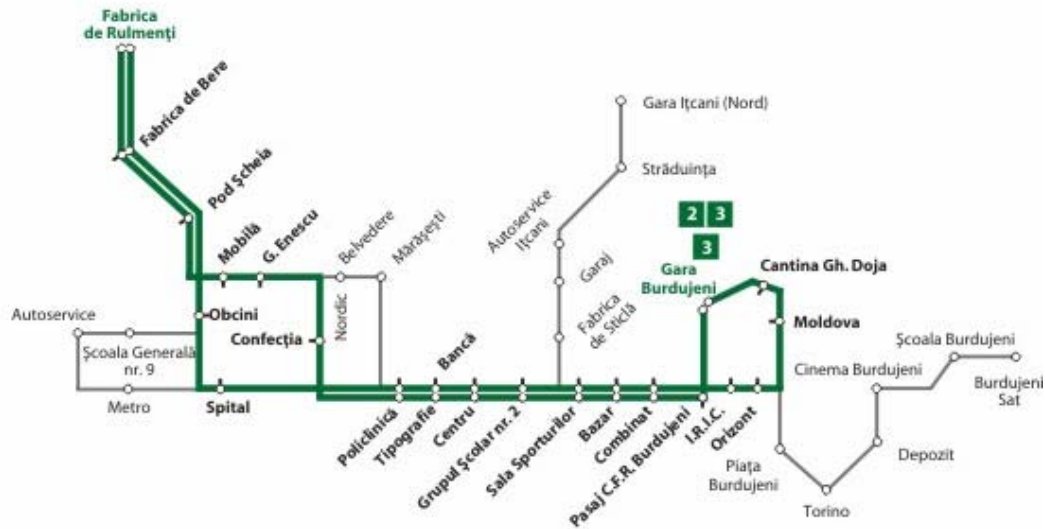

Linia 03: Gara Burdujeni - Gheorghe Doja - Moldova - Iric - Combinat - Bazar - Sala Sport - Grup Scolar Nr. 2 - Centru - Banca - Policlinica – Spital- Obcini - Fabrica de Bere - Pod Scheia - Mobila - George Enescu - Confectia - Policlina - Tipografie - Centru - Grup Scolar Nr. 2 - Sala sport - Bazar - Combinat - Pasaj CFR – Gara Burdujeni

Orar de functionare (ore de plecare din prima statie): 05:05, 05:15, 06:10, 07:15, 13:15, 14:40, 15:40, 17:20, 21:15