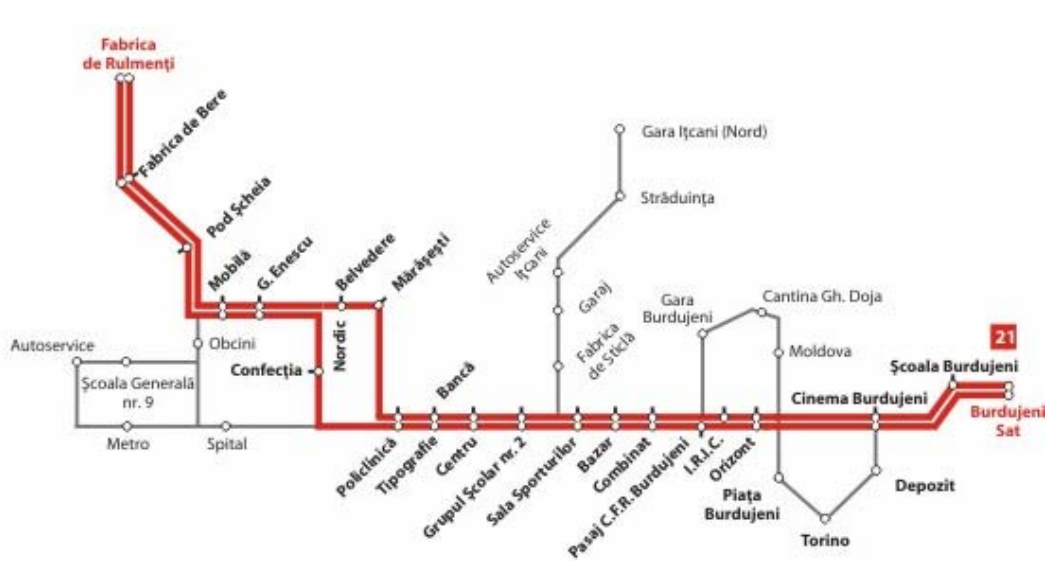

### LINII AUTOBUZE SUCEAVA

**Linia 01:** Gara Ițcani - Pasaj Străduinta - Autoservice Ițcani - Garaj - Sticla - Grup Scolar Nr. 2 - Centru Banca - Policlinica - Marasesti - Belvedere - George Enescu - Mobila - Obcini - METRO - Autoservice - Scoala Generala Nr. 9 - Obcini - George Enescu - Raiffesen - Marasesti - Policlinica - Tipografie - Centru - Grup Scolar Nr. 2 - Sticla - Garaj - Autoservice Ițcani - Străduinta - Gara Ițcani

**Linia 05:** Gara Ițcani - Pasaj Straduinta - Autoservice Ițcani - Garaj - Sticla - Grup Scolar Nr. 2 - Centru - Banca - Policlinica - Spital - Obcini - George Enescu - Confectia - Policlinica - Tipografie - Centru - Grup Scolar Nr. 2 - Sticla Garaj - Autoservice Ițcani - Straduinta - Gara Ițcani

Orar de functionare (ore de plecare din prima statie): 04:35 - 21:40

**Linia 10:** Gara Ițcani - Straduinta - Autoservice Ițcani - Garaj - Sticla - Grup Scolar Nr. 2 - Centru - Banca - Policlinica - Marasesti - Belvedere - George Enescu - Mobila - Fabrica de Bere - Rulmentul - Fabrica de Bere - Pod Scheia - Mobila - George Enescu - Confectia - Policlinica - Tipografie - Centru - Grup Scolar Nr. 2 - Sticla Garaj - Autoservice Ițcani - Straduinta - Gara Ițcani

Orar de functionare (ore de plecare din prima statie): 05:00, 06:15, 13:05, 14:50, 21:15

**Linia 28:** Cinema Burdujeni - Torino - Piata Burdujeni - Orizont - IRIC - Combinat - Bazar - Sala de Sport - Sticla - Garaj - Autoservice Itcani - Straduinta - Gara Itcani - Straduinta - Autoservice Itcani - Garaj - Sticla - Sala de Sport - Bazar - Combinat - Orizont - Piata Burdujeni - Torino - Cinema Burdujeni