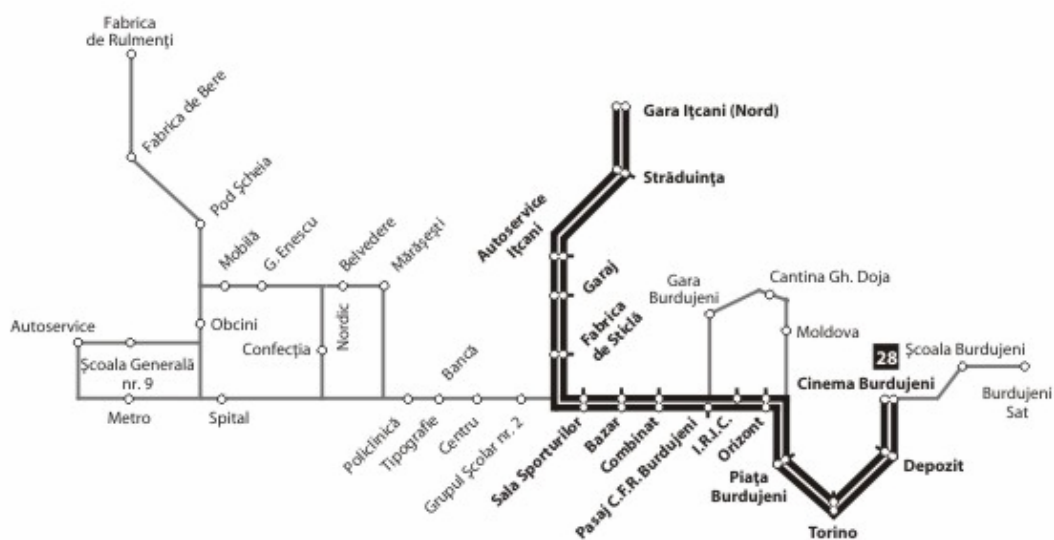

Linia 28: Cinema Burdujeni - Torino - Piata Burdujeni - Orizont - IRIC - Combinat - Bazar - Sala de Sport - Sticla - Garaj - Autoservice Itcani - Straduinta - Gara Itcani - Straduinta - Autoservice Itcani - Garaj - Sticla - Sala de Sport - Bazar - Combinat - Orizont - Piata Burdujeni - Torino - Cinema Burdujeni

Orar de functionare (ore de plecare din prima statie): 05:20, 06:20, 12:35, 13:35, 14:40.