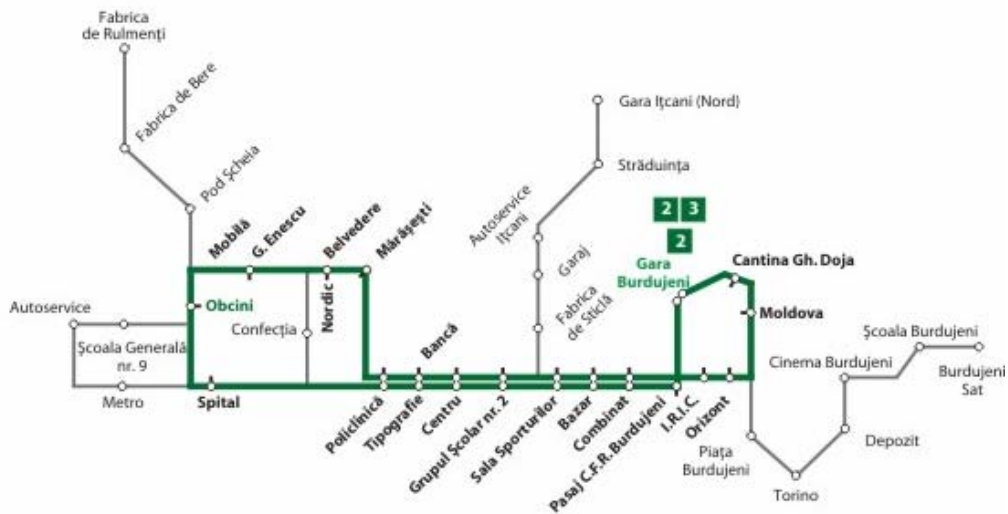

### LINII AUTOBUZE SUCEAVA

**Linia 01:** Gara Ițcani - Pasaj Străduinta - Autoservice Ițcani - Garaj - Sticla - Grup Scolar Nr. 2 - Centru Banca - Policlinica - Marasesti - Belvedere - George Enescu - Mobila - Obcini - METRO - Autoservice - Scoala Generala Nr. 9 - Obcini - George Enescu - Raiffesen - Marasesti - Policlinica - Tipografie - Centru - Grup Scolar Nr. 2 - Sticla - Garaj - Autoservice Ițcani - Străduinta - Gara Ițcani

Orar de functionare (ore de plecare din prima statie): 04:15 - 22:10 (plecare la fiecare 15 minute)

**Linia 02:** Cinema Burdujeni - Moldova - Jean Bart - Gara Burdujeni - Combinat - Bazar - Sala Sport - Grupul Scolar Nr. 2 - Centru - Banca - Policlinica - Spital - METRO - Autoservice - Scoala Generala Nr. 9 - Obcini - George Enescu - Confectia - Policlinica - Tipografie - Centru - Grup Scolar Nr. 2 - Sala Sport - Bazar - Combinat - Pasaj CFR - Gara Burdujeni - ICIL - Moldova - Cinema Burdujeni

Orar de functionare (ore de plecare din prima statie): 04:15 - 20:00 cu plecare la fiecare 12 minute si intre 20.00 – 22.40 cu plecare la fiecare 15 minute

**Linia 03:** Gara Burdujeni - Gheorghe Doja - Moldova - Iric - Combinat - Bazar - Sala Sport - Grup Scolar Nr. 2 - Centru - Banca - Policlinica – Spital- Obcini - Fabrica de Bere - Pod Scheia - Mobila - George Enescu - Confectia - Policlina - Tipografie - Centru - Grup Scolar Nr. 2 - Sala sport - Bazar - Combinat - Pasaj CFR – Gara Burdujeni

**Linia 05:** Gara Ițcani - Pasaj Straduinta - Autoservice Ițcani - Garaj - Sticla - Grup Scolar Nr. 2 - Centru - Banca - Policlinica - Spital - Obcini - George Enescu - Confectia - Policlinica - Tipografie - Centru - Grup Scolar Nr. 2 - Sticla Garaj - Autoservice Ițcani - Straduinta - Gara Ițcani